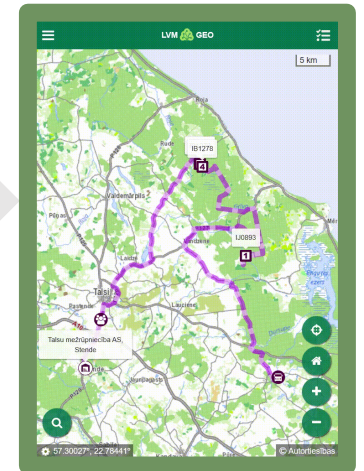

LVM GEO

B2B DATU APMAIŅA

LVM GEO

IT KOKSNES PLŪSMAI

LVM GEO

OPTIMIZĀCIJA UN MARŠRUTĒŠANA

Krautuves
Sortimenti
Kokvedēji
Klienti

33 000 KM AUTOCEĻU TĪKLS
OPTIMIZĀCIJAS ALGORITMI
MARŠRUTU VEIDOŠANA

TDU
Maršruts (KMZ)

LVM GEO

LVM GEO KOKVEDĒJIEM

TDU, KVA, PF KOKVEDĒJIEM