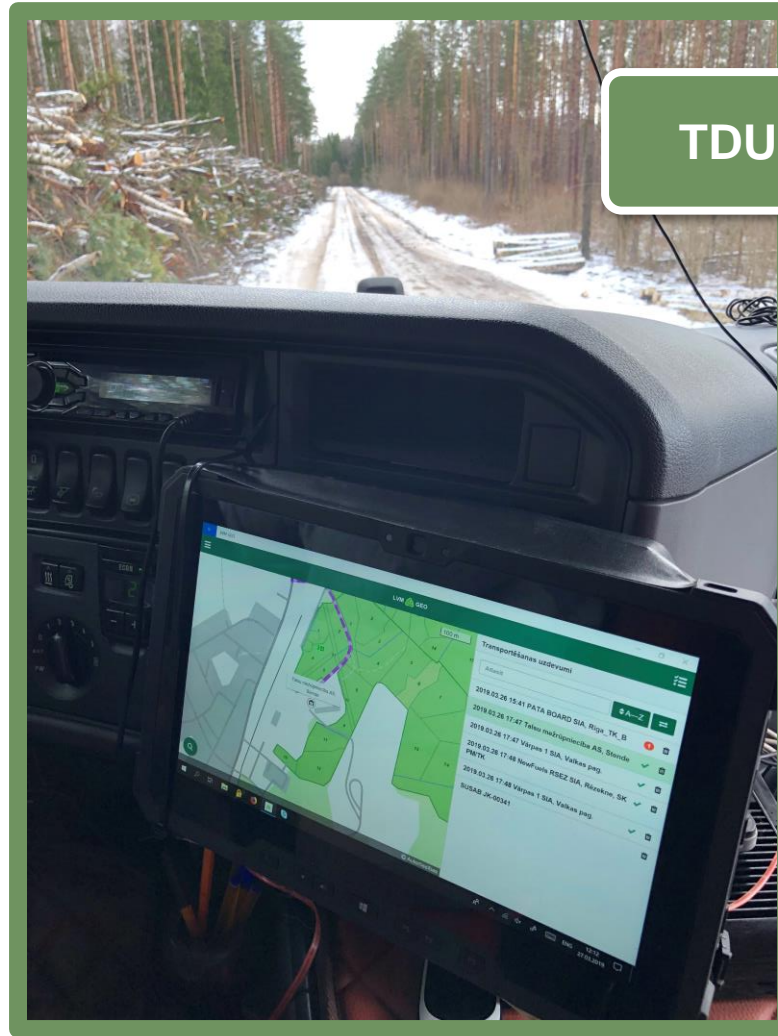

LVM GEO

LVM GEO KOKVEDĒJIEM

TDU, KVA, PF KOKVEDĒJIEM