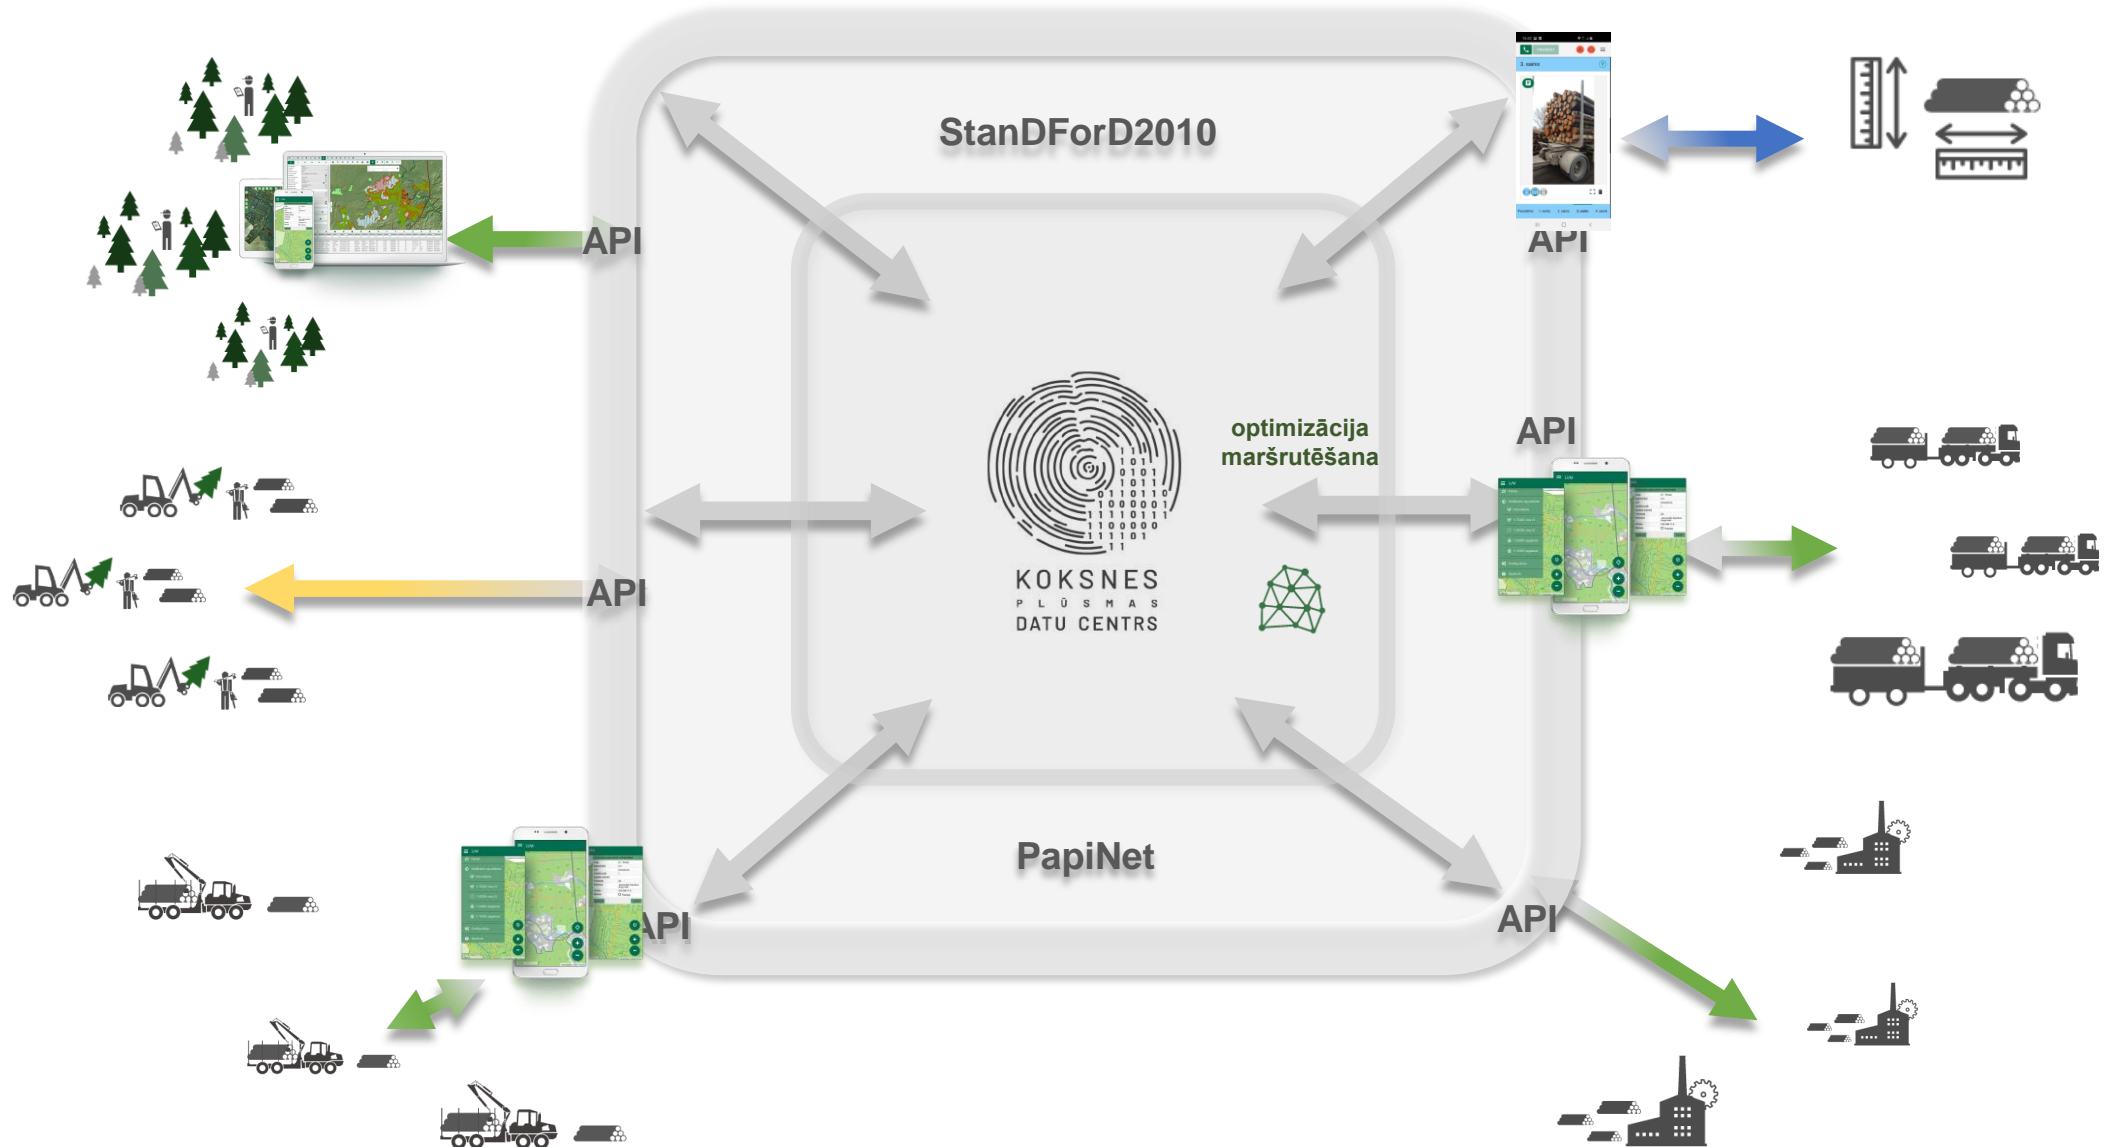

LVM GEO

B2B DATU APMAIŅA

LVM GEO

IT KOKSNES PLŪSMAI

LVM GEO

OPTIMIZĀCIJA UN MARŠRUTĒŠANA

Krautuves
Sortimenti
Kokvedēji
Klienti

33 000 KM AUTOCEĻU TĪKLS
OPTIMIZĀCIJAS ALGORITMI
MARŠRUTU VEIDOŠANA

TDU
Maršruts (KMZ)

LVM GEO

LVM GEO KOKVEDĒJIEM

TDU, KVA, PF KOKVEDĒJIEM