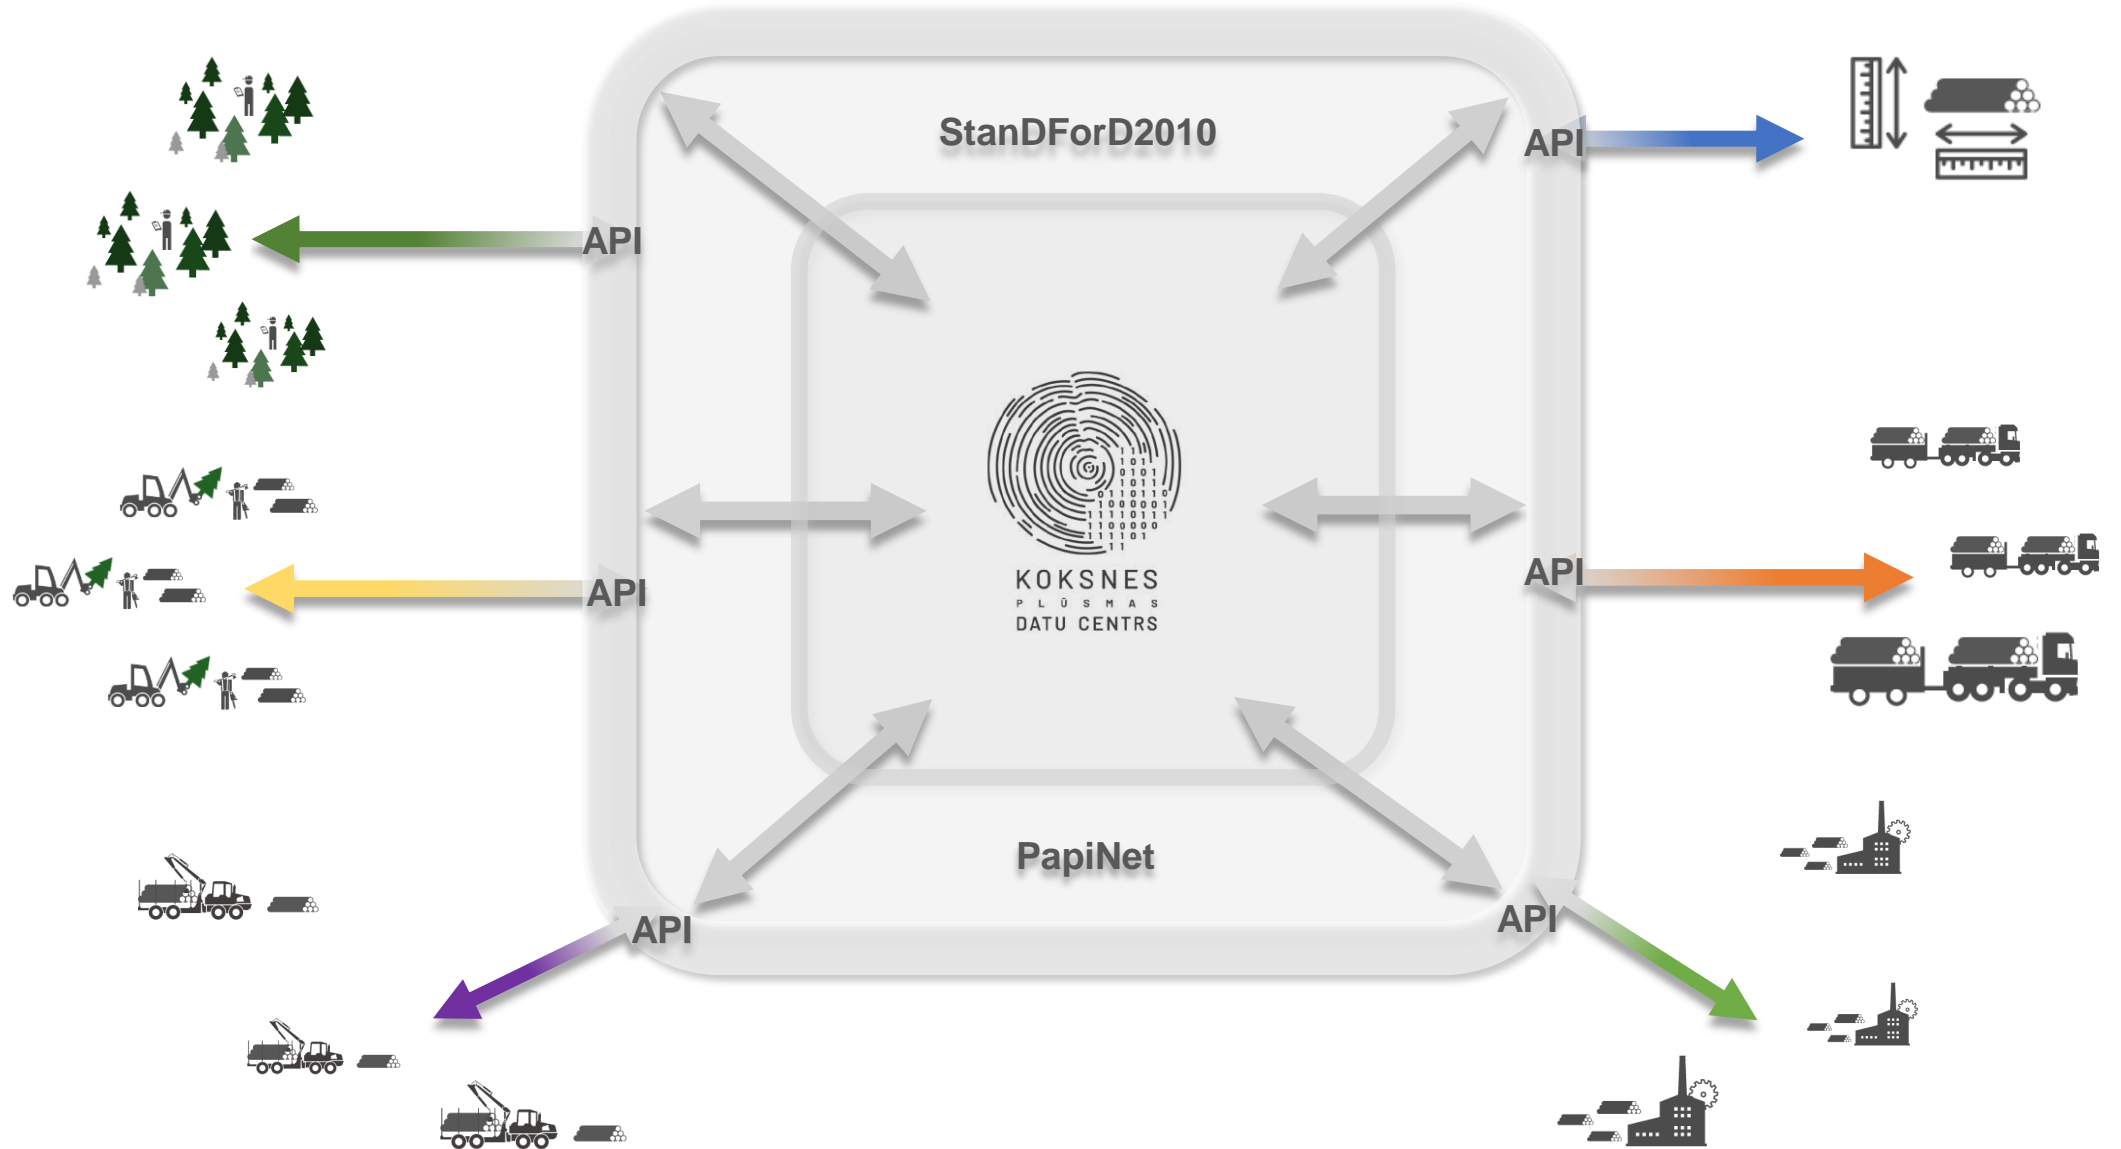

IT ATBALSTS KOKSNES PLŪSMAI

AS «LATVIJAS VALSTS MEŽI»
MĀRIS KUZMINS

LVM GEO

LATVIJAS VALSTS MEŽI

LVM GEO

DATU APMAIŅA?

LVM GEO

DATU APMAIŅA

LVM GEO

B2B DATU APMAIŅA

LVM GEO

IT KOKSNES PLŪSMAI

LVM GEO

OPTIMIZĀCIJA UN MARŠRUTĒŠANA

Krautuves
Sortimenti
Kokvedēji
Klienti

33 000 KM AUTOCEĻU TĪKLS
OPTIMIZĀCIJAS ALGORITMI
MARŠRUTU VEIDOŠANA

TDU
Maršruts (KMZ)

LVM GEO

LVM GEO KOKVEDĒJIEM

TDU, KVA, PF KOKVEDĒJIEM