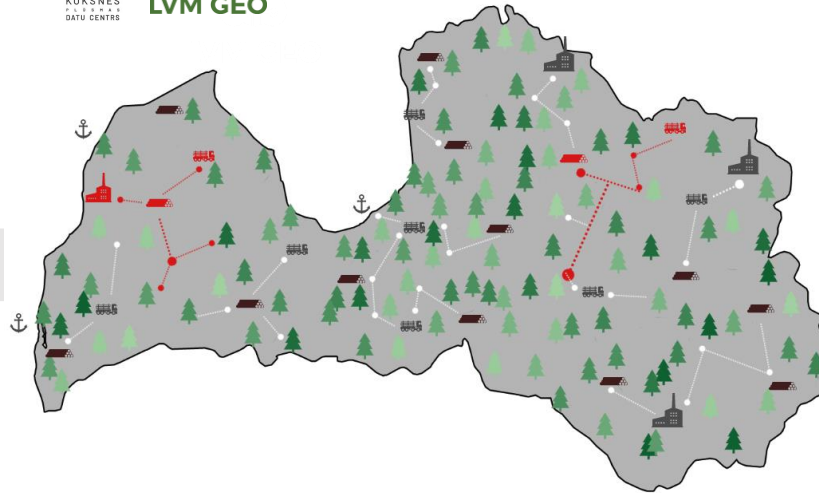

LVM GEO

B2B DATU APMAIŅA

LVM GEO

IT KOKSNES PLŪSMAI

LVM GEO

OPTIMIZĀCIJA UN MARŠRUTĒŠANA

Krautuves
Sortimenti
Kokvedēji
Klienti

33 000 KM AUTOCEĻU TĪKLS
OPTIMIZĀCIJAS ALGORITMI
MARŠRUTU VEIDOŠANA

TDU
Maršruts (KMZ)

LVM GEO

LVM GEO KOKVEDĒJIEM

TDU, KVA, PF KOKVEDĒJIEM