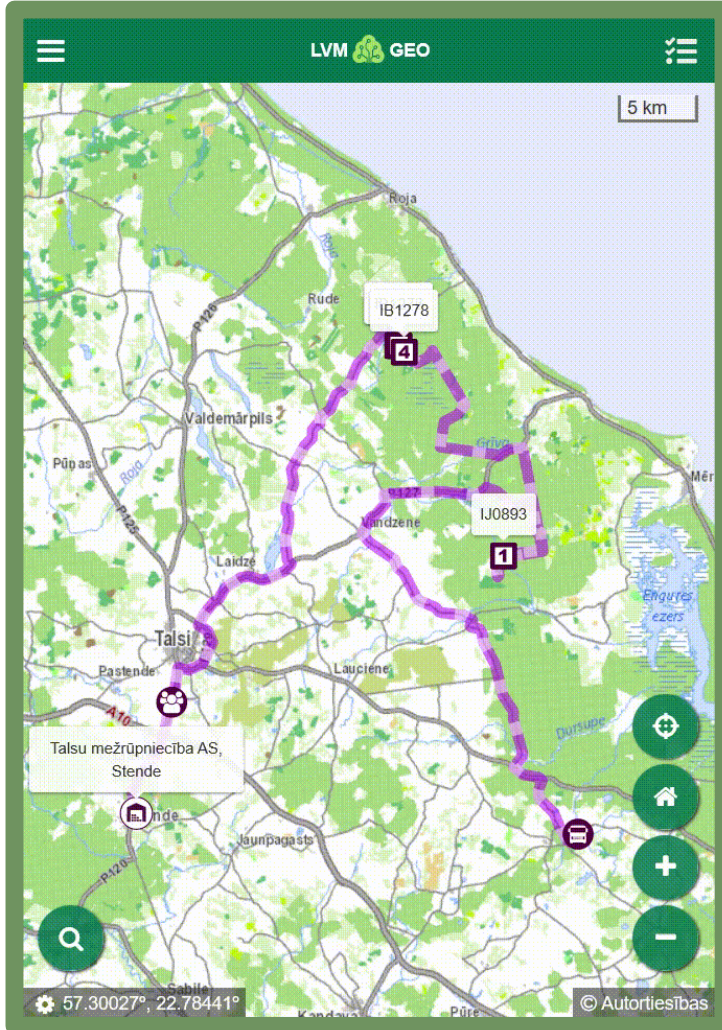

LVM GEO

B2B DATU APMAIŅA

LVM GEO

IT KOKSNES PLŪSMAI

LVM GEO

OPTIMIZĀCIJA UN MARŠRUTĒŠANA

Krautuves
Sortimenti
Kokvedēji
Klienti

33 000 KM AUTOCEĻU TĪKLS
OPTIMIZĀCIJAS ALGORITMI
MARŠRUTU VEIDOŠANA

TDU
Maršruts (KMZ)

LVM GEO

LVM GEO KOKVEDĒJIEM

TDU, KVA, PF KOKVEDĒJIEM