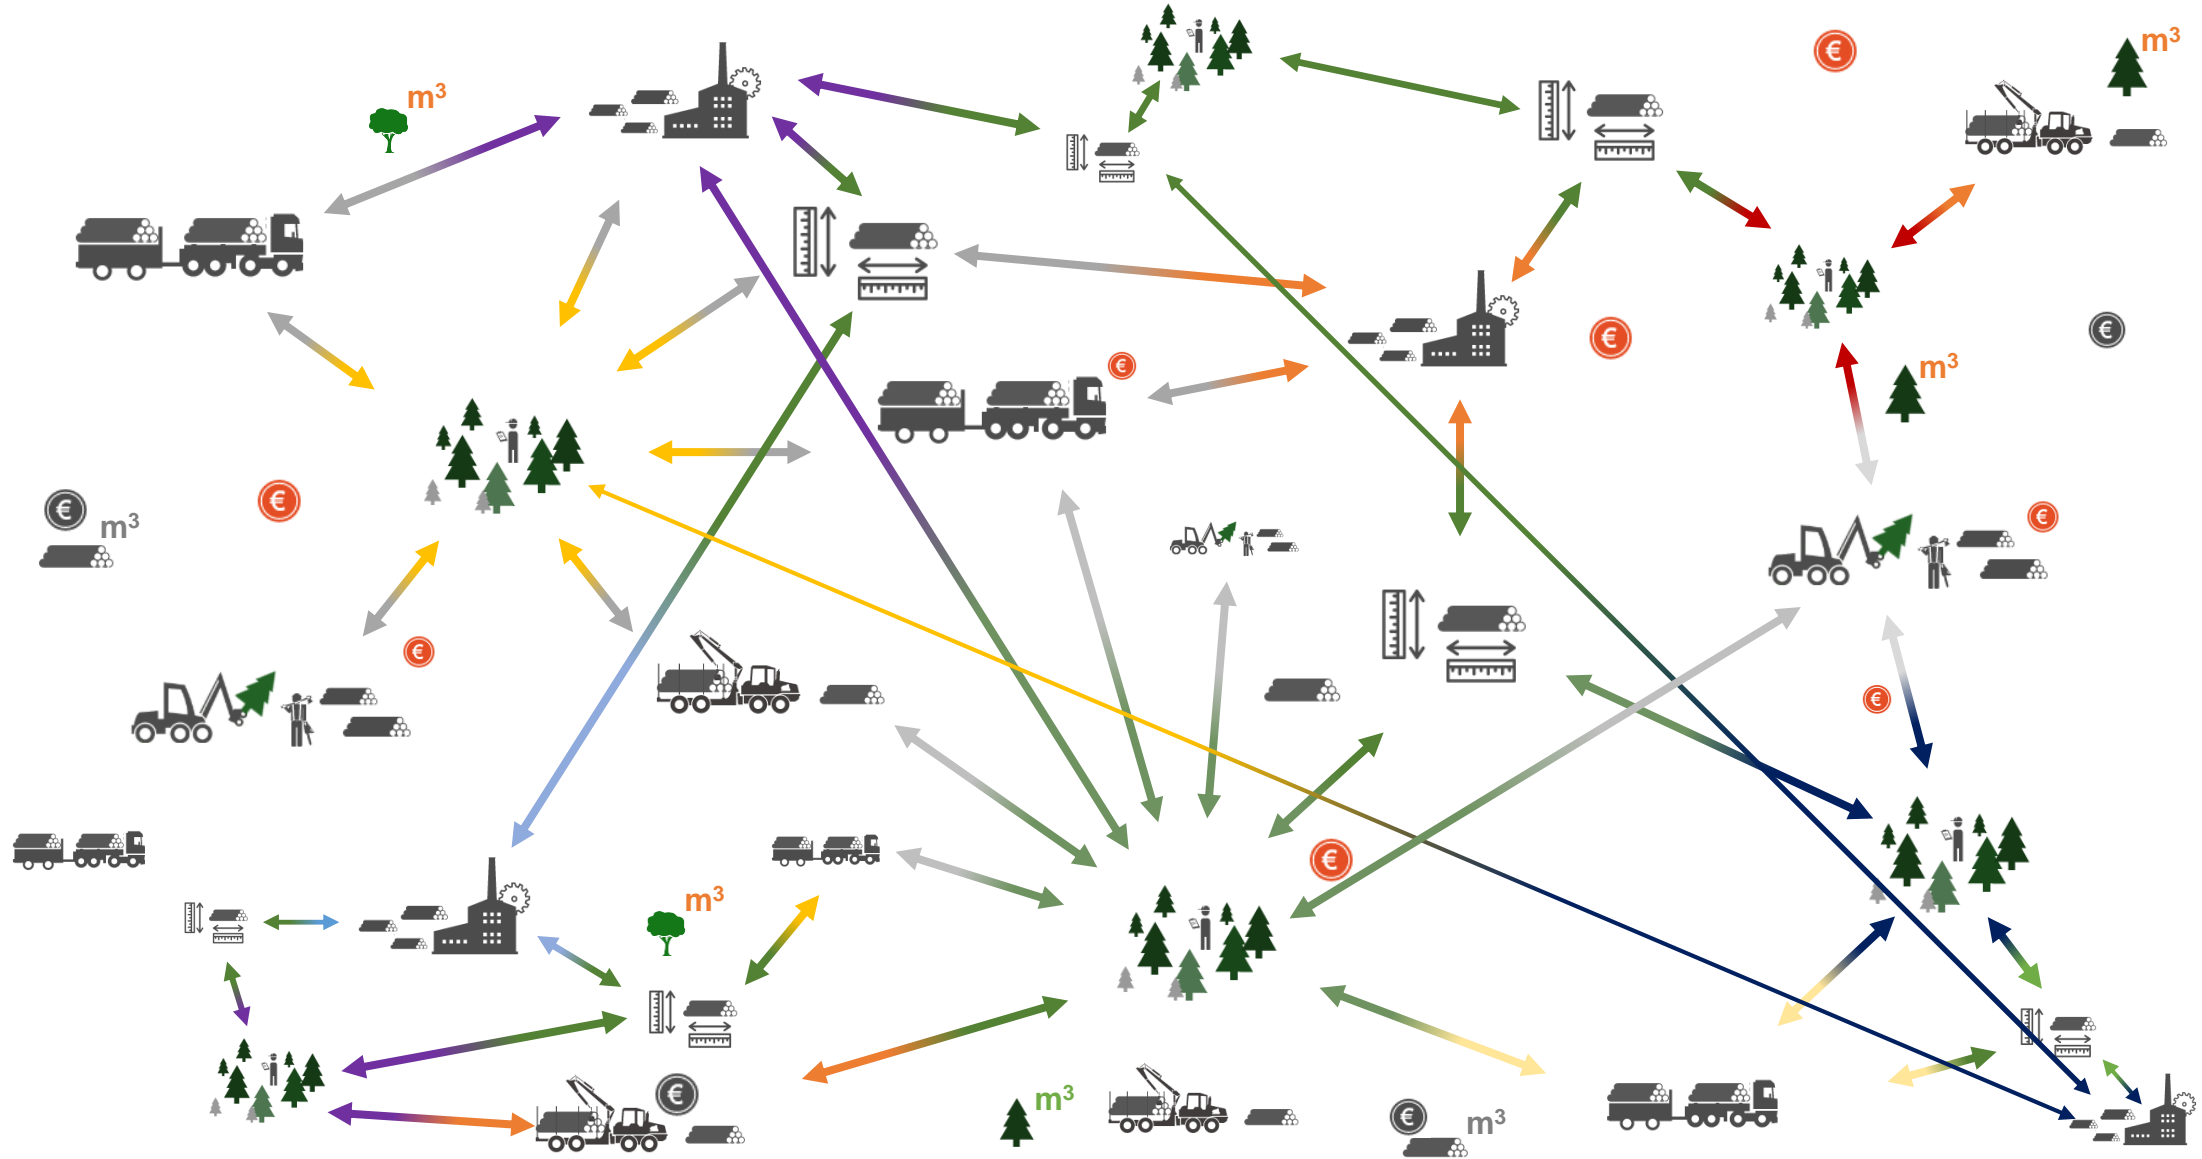

IT ATBALSTS KOKSNES PLŪSMAI

AS «LATVIJAS VALSTS MEŽI»
MĀRIS KUZMINS

LVM GEO

LATVIJAS VALSTS MEŽI

LVM GEO

DATU APMAIŅA?

LVM GEO

DATU APMAIŅA

LVM GEO

B2B DATU APMAIŅA

LVM GEO

IT KOKSNES PLŪSMAI

LVM GEO

OPTIMIZĀCIJA UN MARŠRUTĒŠANA

Krautuves
Sortimenti
Kokvedēji
Klienti

33 000 KM AUTOCEĻU TĪKLS
OPTIMIZĀCIJAS ALGORITMI
MARŠRUTU VEIDOŠANA

TDU
Maršruts (KMZ)

LVM GEO

LVM GEO KOKVEDĒJIEM

TDU, KVA, PF KOKVEDĒJIEM